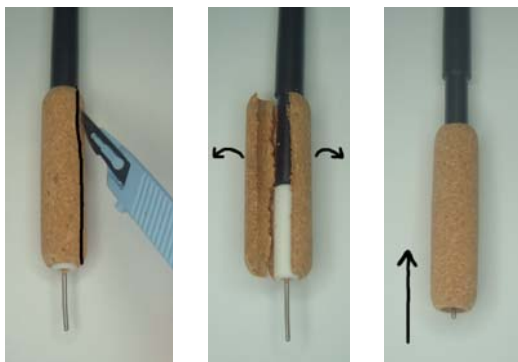

2.0 Garantiausschluß

Sie erhalten keine Garantie nach Erstgebrauch bei:

- 2.01 beschädigtem Korkgriff (zum Teil oder ganz abgebrochen oder gekürzt, gequetscht, abgeschliffen, verschmutzt, siehe 3.01)
- 2.02 verbogene Heizung, die nicht dem Auslieferungszustand entspricht
- 2.03 abgebrochene Heizung
- 2.04 abgeschliffene Heizung (Durchmesser)
- 2.05 Länge der Heizung verkürzt (Teil abgetrennt)
- 2.06 Heizung gequetscht (z.B. durch Hammer, Zange o.ä.)
- 2.07 Wackelkontakt in der Heizung oder in der Leitung (siehe 3.02)
- 2.08 aus dem Anschlußstecker herausgerissene Anschlußleitung (siehe 3.03)
- 2.09 beschädigter oder defekter Anschlußstecker (siehe 3.04)
- 2.10 beschädigte oder durch Hitze von außen verschmorte Anschlußleitung

3.0 Reparaturmöglichkeiten

- 3.01 durch eine neue Korkhülse KG001-0000 kann der Heizstift wieder betriebsbereit gemacht werden (siehe 4.0).
- 3.02 ein Wackelkontakt in der Leitung kann je nach Position des Fehlers evtl. durch Neuanschluß wieder behoben werden.
- 3.03 der Stecker kann neu angeschlossen werden
- 3.04 der Stecker kann ersetzt werden

4.0 Auswechseln der Korkhülse

- 4.01 Die Korkhülse darf zum Auswechseln nicht über den Heizstab nach unten geschoben werden. Der Sitz für die Instrumente würde beschädigt (Schränkung im Heizstab).

1.   2.   3.

1. Kork der Länge nach aufschneiden
2. Kork seitlich zu beiden Seiten abbrechen
3. Neuen Kork von vorne aufschieben

Wir möchten zum Schluß darauf hinweisen, daß alle unsere Produkte unter fortlaufender Kontrolle gefertigt und vor dem Versand einer Endkontrolle / Prüfung unterzogen werden und nur geprüfte Ware uns verläßt.